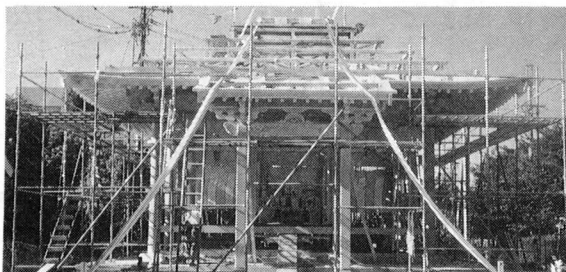

落慶法要の前日

建 前

全ぼうを現した法海寺

槌音も高く

建前から落慶法要まで
薬王山法海寺

天井の奉納絵

木 組 み

銀色に輝くかわら

上から望む

上棟式の日

どっしりとした屋根うら