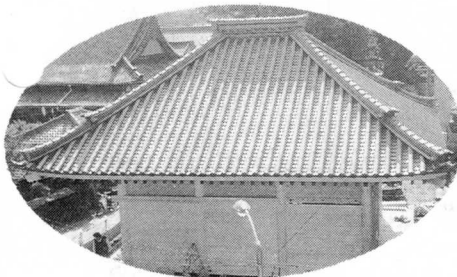

落慶法要の前日

建 前

全ぼうを現した法海寺

槌音も高く

建前から落慶法要まで
薬王山法海寺

天井の奉納絵

木 組 み

銀色に輝くかわら

上から望む

上棟式の日

どっしりとした屋根うら