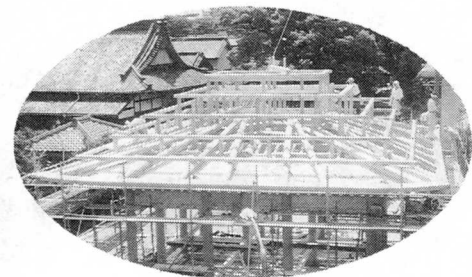

落慶法要の前日

建 前

全ぼうを現した法海寺

槌音も高く

建前から落慶法要まで
薬王山法海寺

天井の奉納絵

木 組 み

銀色に輝くかわら

上から望む

上棟式の日

どっしりとした屋根うら