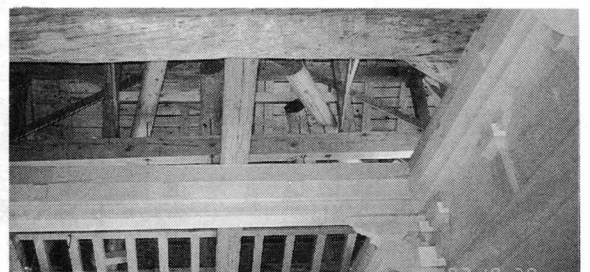

落慶法要の前日

建 前

全ぼうを現した法海寺

槌音も高く

建前から落慶法要まで
薬王山法海寺

天井の奉納絵

木 組 み

銀色に輝くかわら

上から望む

上棟式の日

どっしりとした屋根うら