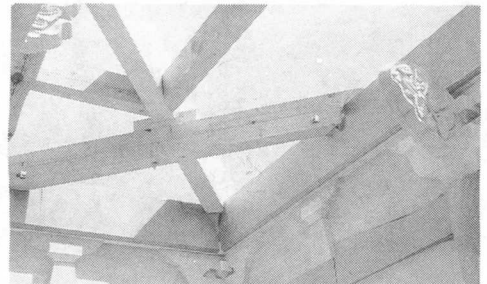

落慶法要の前日

建 前

全ぼうを現した法海寺

槌音も高く

建前から落慶法要まで
薬王山法海寺

天井の奉納絵

木 組 み

銀色に輝くかわら

上から望む

上棟式の日

どっしりとした屋根うら