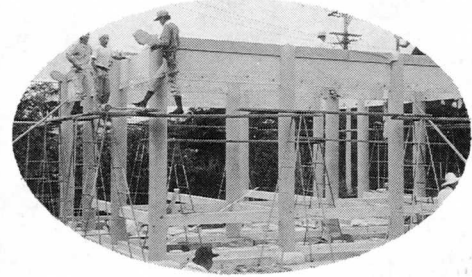

落慶法要の前日

建 前

全ぼうを現した法海寺

槌音も高く

建前から落慶法要まで
薬王山法海寺

天井の奉納絵

木 組 み

銀色に輝くかわら

上から望む

上棟式の日

どっしりとした屋根うら